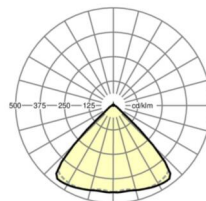

параметры

номер заказа	19410006020
код EAN	4020863405312
номер таможенного тарифа	94051190
Знак прохождения контроля	IP 20, класс защиты I, ENEC10 VDE, F, HACCP DIN10500/Food/IFS-пригодность для применения/BRC, Indoor, CE
Степень ударпрочности IK	IK03 (-20°C bis 40°C)
Температура окружения	ta -20°C в 40°C
Особые свойства	Готовность к IoT «Ready for IoT»
Гарантийный срок	5 лет
Государственные программы поддержки	BEG - государственные субсидии для энергосберегающих зданий (действительна только для Германии)

электротехника

Балласт	Электронный драйвер DALI2 (1 штука)
Мощность системы	37W
сетевое напряжение	230V/50Hz
автоматический предохранитель (пусковой ток)	13 штук/B10, 21 штук/B16, 21 штук/C10, 35 штук/C16
класс энергосбережения/Источник света	D

Оптика

Оснастка	LED, цветопередача/оттенок света CRI ≥ 80 / 4000K
Допуск для координаты цветности (MacAdam)	3SDCM
Фотобиологическая безопасность (светильник)	RG1
Номинальный световой поток	6074lm
Срок службы LED	50000h L80/B10 (Tq 40°C)
светоотдача светильников	162lm/W
Угол излучения	95° (C0) / 95° (C90)
UGR поп./вдоль	20.0 / 20.4

DEEP-LINK

<https://www.regiolux.de/ru/article/19410006020>

Ссылка	LED 6000lm 840
ηLB	100 %
Φ ↓/↑	98 % / 2 %
UGR поп./вдоль	20.0 / 20.4